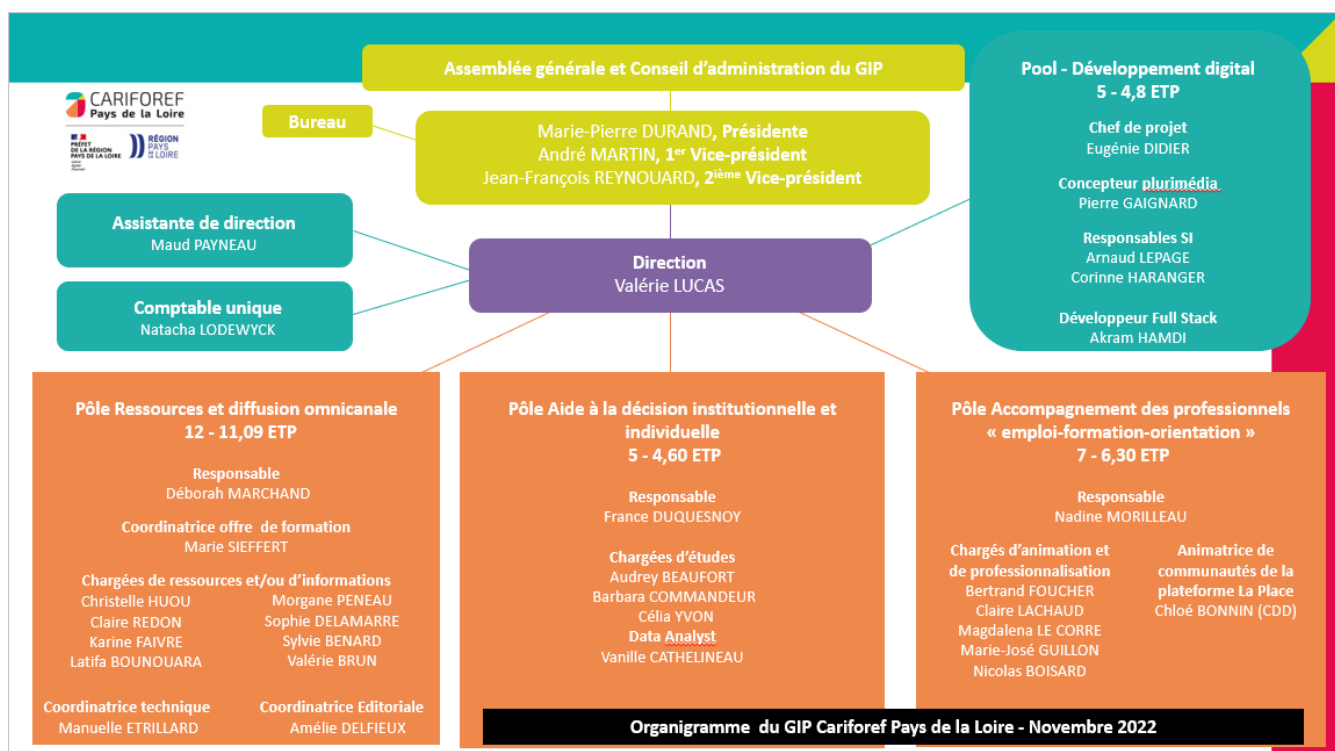

1.1- Le Cariforef

Le Cariforef des Pays de la Loire est un Groupement d'intérêt public (GIP) de 48 membres, présidé alternativement par l'État et la Région.

Ses missions définies par le décret 2021-792 du 22 juin 2021, s'inscrivent dans les orientations du Contrat de projets État-Région des Pays de la Loire (CPER).

Il est financé essentiellement par la Région et l'État.

Ses activités sont ciblées autour de trois grands axes d'intervention :

- Information sur les métiers et l'emploi, la formation initiale et continue auprès du grand public, des professionnels de l'orientation et de la formation, des entreprises,
- Observation, orientée vers l'aide à la décision, du champ de l'emploi et de la formation, en s'appuyant sur les données disponibles, sur des outils de diagnostic, de prospective et d'évaluation,
- Animation et professionnalisation des acteurs de l'emploi, de la formation et de l'orientation professionnelle, par la mise à disposition et la mutualisation de ressources, d'outils et de temps de professionnalisation.

Par ailleurs, le Cariforef des Pays de la Loire assure le secrétariat permanent du Comité régional de l'emploi, de la formation et de l'orientation professionnelles (Crefop) et de ses commissions.

1.2- L'organigramme

Le Cariforef des Pays de la Loire est constitué, à ce jour, de 33 salariés répartis selon l'organigramme ci-dessous :