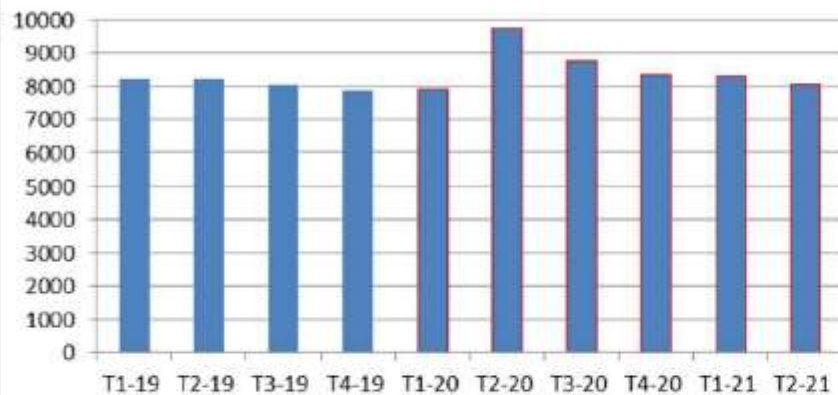

L'évolution de la DEFM depuis le début de la crise au T2 2021: Hausse des Catégorie A et ABC

Demandeurs d'emploi en catégories A et A, B, C en Vendée

Données corrigées des variations saisonnières et des jours ouvrables (CVS-CJO)

Pour la catégorie A :

- 27 790 demandeurs defm au T2 2021
- une hausse de 4,9 % depuis le T4 2019 (+ 1 300 personnes).

Pour les catégories A,B,C :

- 54 670 demandeurs d'emploi
- une hausse de 3,8 % depuis le T4 2019 (+ 2 000 personnes).

La situation des moins de 25 ans et des DELD au T2 2021

Defm de moins de 25 ans en Catégories A,B,C en Vendée

8 070 defm de moins de 25 ans en catégorie ABC avec une hausse de 2,8 % (+ 220) depuis le T4 2019.