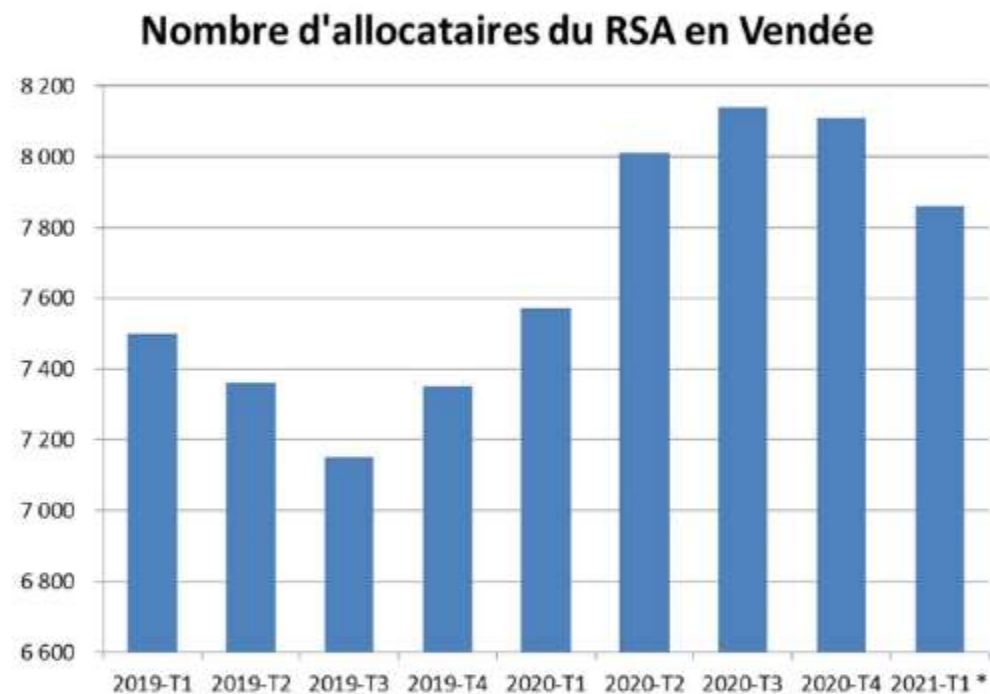

Impact de la crise sur le nombre de bénéficiaires du RSA

Source : Cnaf, traitement Drees, moyennes trimestrielles de données mensuelles brutes