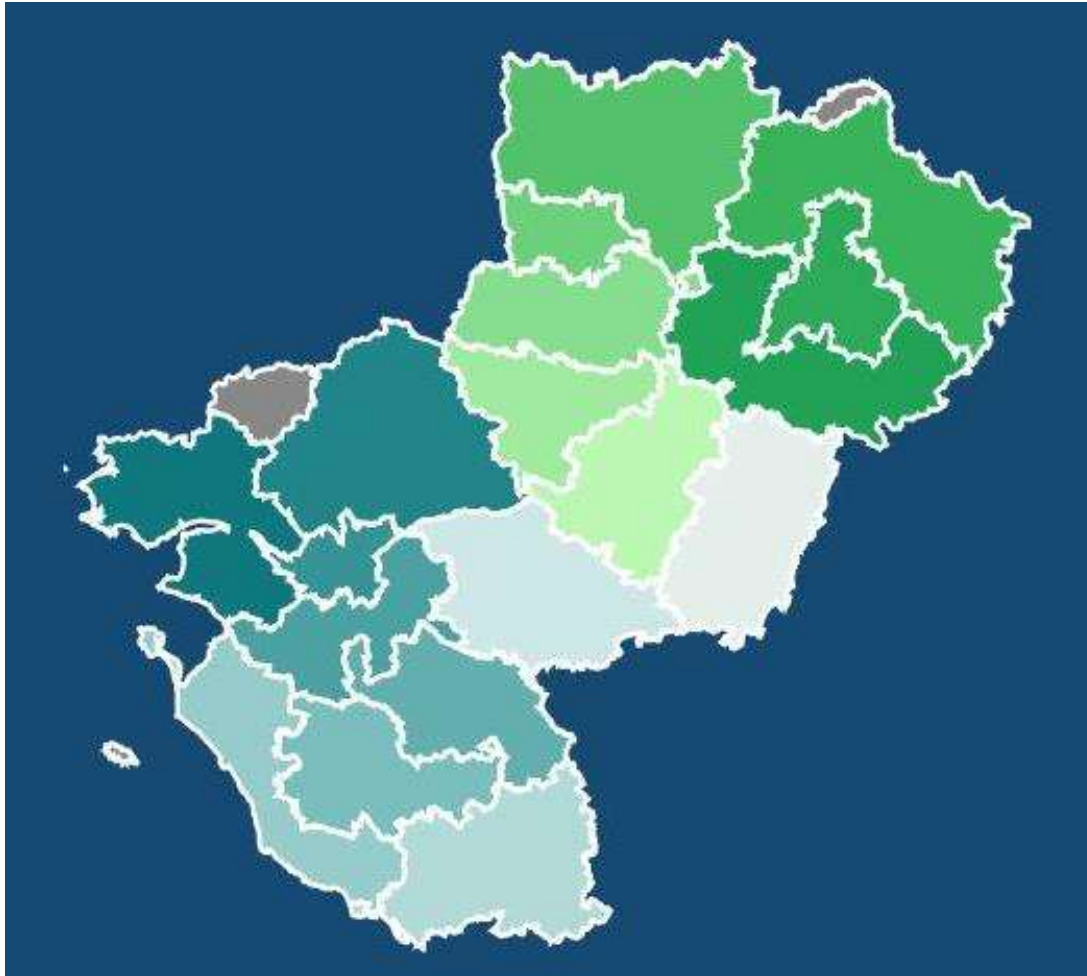

Utiliser les repères
territoriaux des Pays
de la Loire

Barbara

Commandeur

Chargée d'études - Pôle Aide à
la Décision Institutionnelle et
Individuelle (AD2I) -
Cariforef Pays de la Loire

<https://www.reperes-paysdelaloire.fr/>