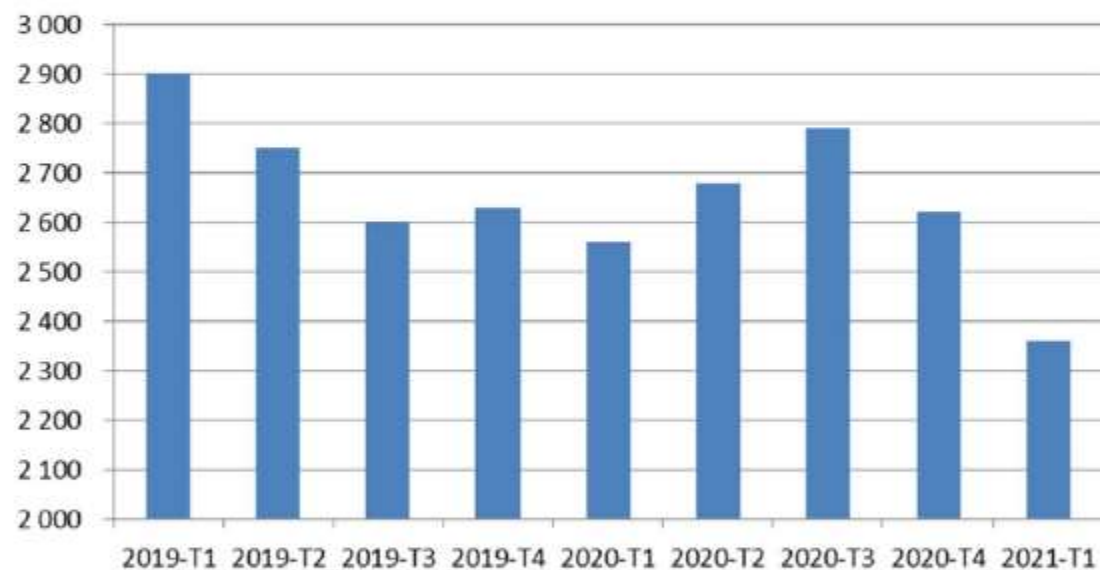

Impact de la crise sur le nombre de bénéficiaires de l'ASS

Nombre d'allocataires de l'allocation spécifique de solidarité (ASS) en Vendée

Source : Pôle emploi, FNA.