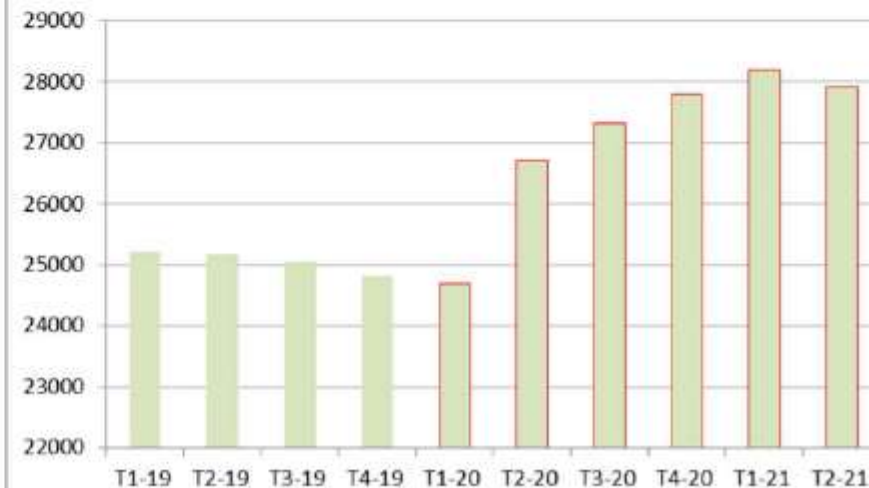

Pour la catégorie A :

- 27 790 demandeurs defm au T2 2021
- une hausse de 4,9 % depuis le T4 2019 (+ 1 300 personnes).

Pour les catégories A,B,C :

- 54 670 demandeurs d'emploi
- une hausse de 3,8 % depuis le T4 2019 (+ 2 000 personnes).

La situation des moins de 25 ans et des DELD au T2 2021

Defm de moins de 25 ans en Catégories A,B,C en Vendée

8 070 defm de moins de 25 ans en catégorie ABC avec une hausse de 2,8 % (+ 220) depuis le T4 2019.

27 920 defm DELD en catégorie ABC avec une hausse de 12,5 % (+ 3 110) depuis le T4 2019.

DELD Cat ABC en Vendée

Source : Pôle emploi-Dares, STMT, traitements Dares.

Le taux de chômage au T2 2021

Évolution des taux de chômage du département de la Vendée et de la région
(taux trimestriels cvs)