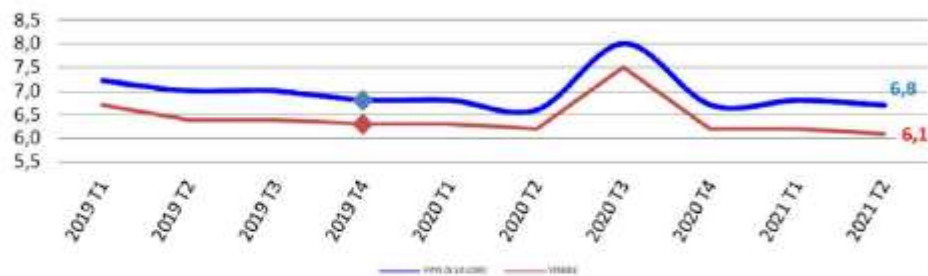

Taux de chômage par région au 2ème trimestre 2021

Le taux de chômage au T2 2021

Évolution des taux de chômage du département de la Vendée et de la région
(taux trimestriels cvs)

Source : Insee, Estimations d'emploi ; estimations trimestrielles Acoss-Urssaf, Dares, Insee