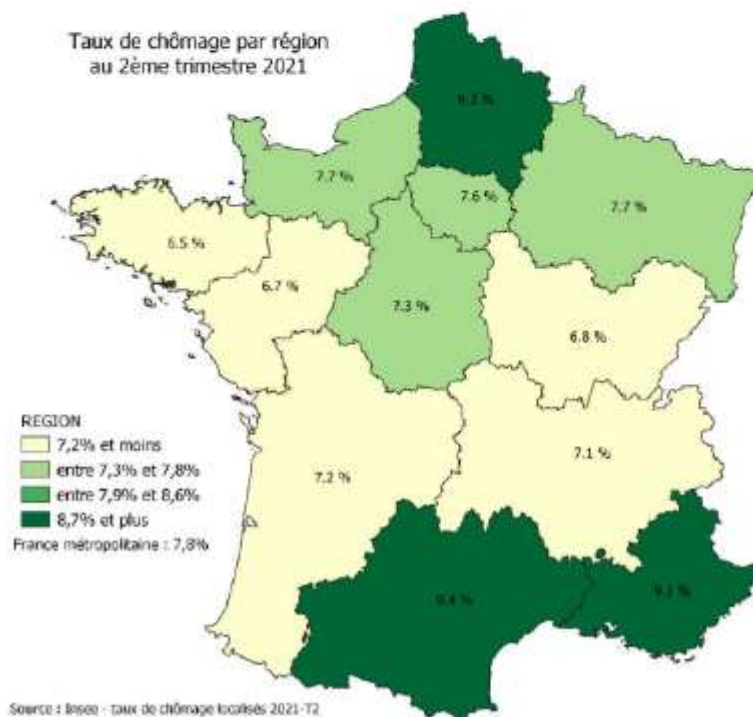

Avec un taux de chômage de 6,1 %, la Vendée se situe en 2nde position des départements régionaux.

Ce taux est en baisse de 0,2 point au niveau départemental depuis le T4 2019, et stable au niveau régional.

Avec un taux de chômage de 6,7 %, la région Pays de la Loire se situe en 2ème position des régions métropolitaines.

Ce taux est stable au niveau régional depuis le T4 2019, et en légère baisse pour la FM (- 0,1 point)

Taux de chômage par région au 2ème trimestre 2021