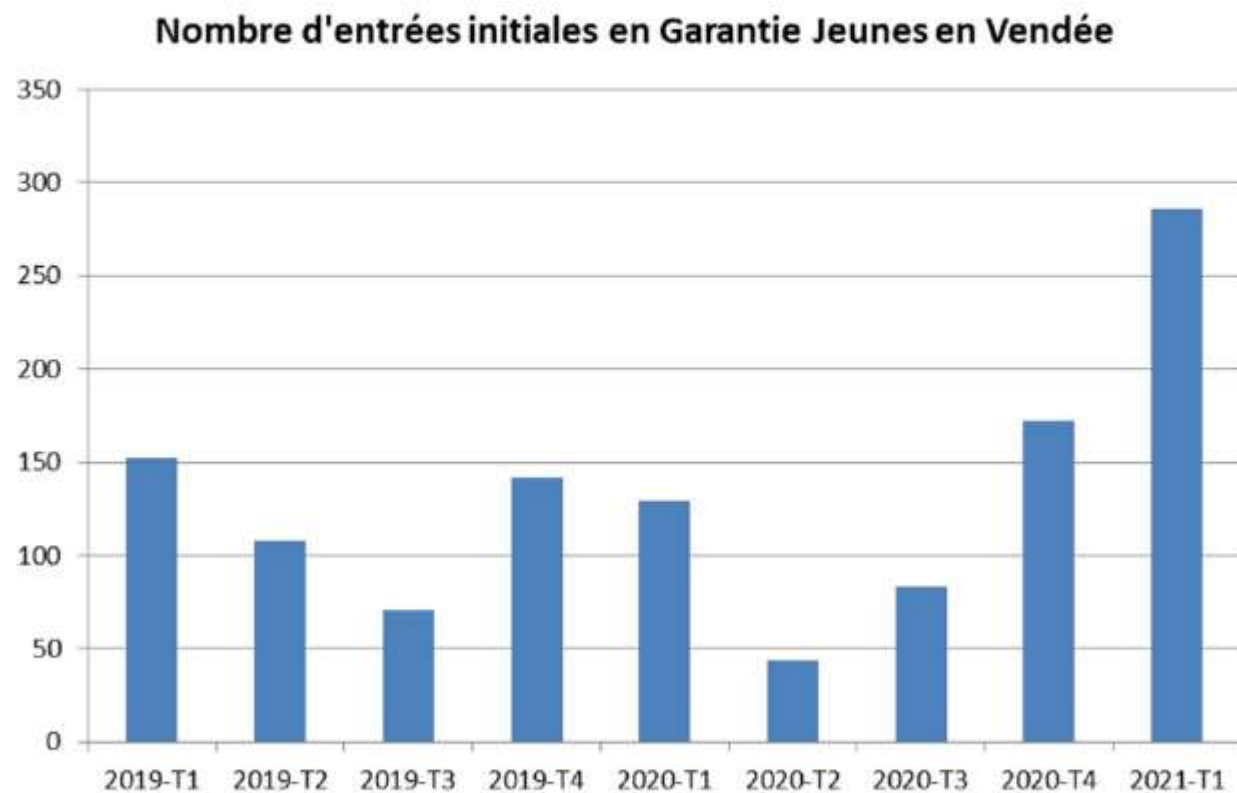

Mesures sociales d'accompagnement des jeunes face à la crise sanitaire

Source : I-Milo, traitement Dares.