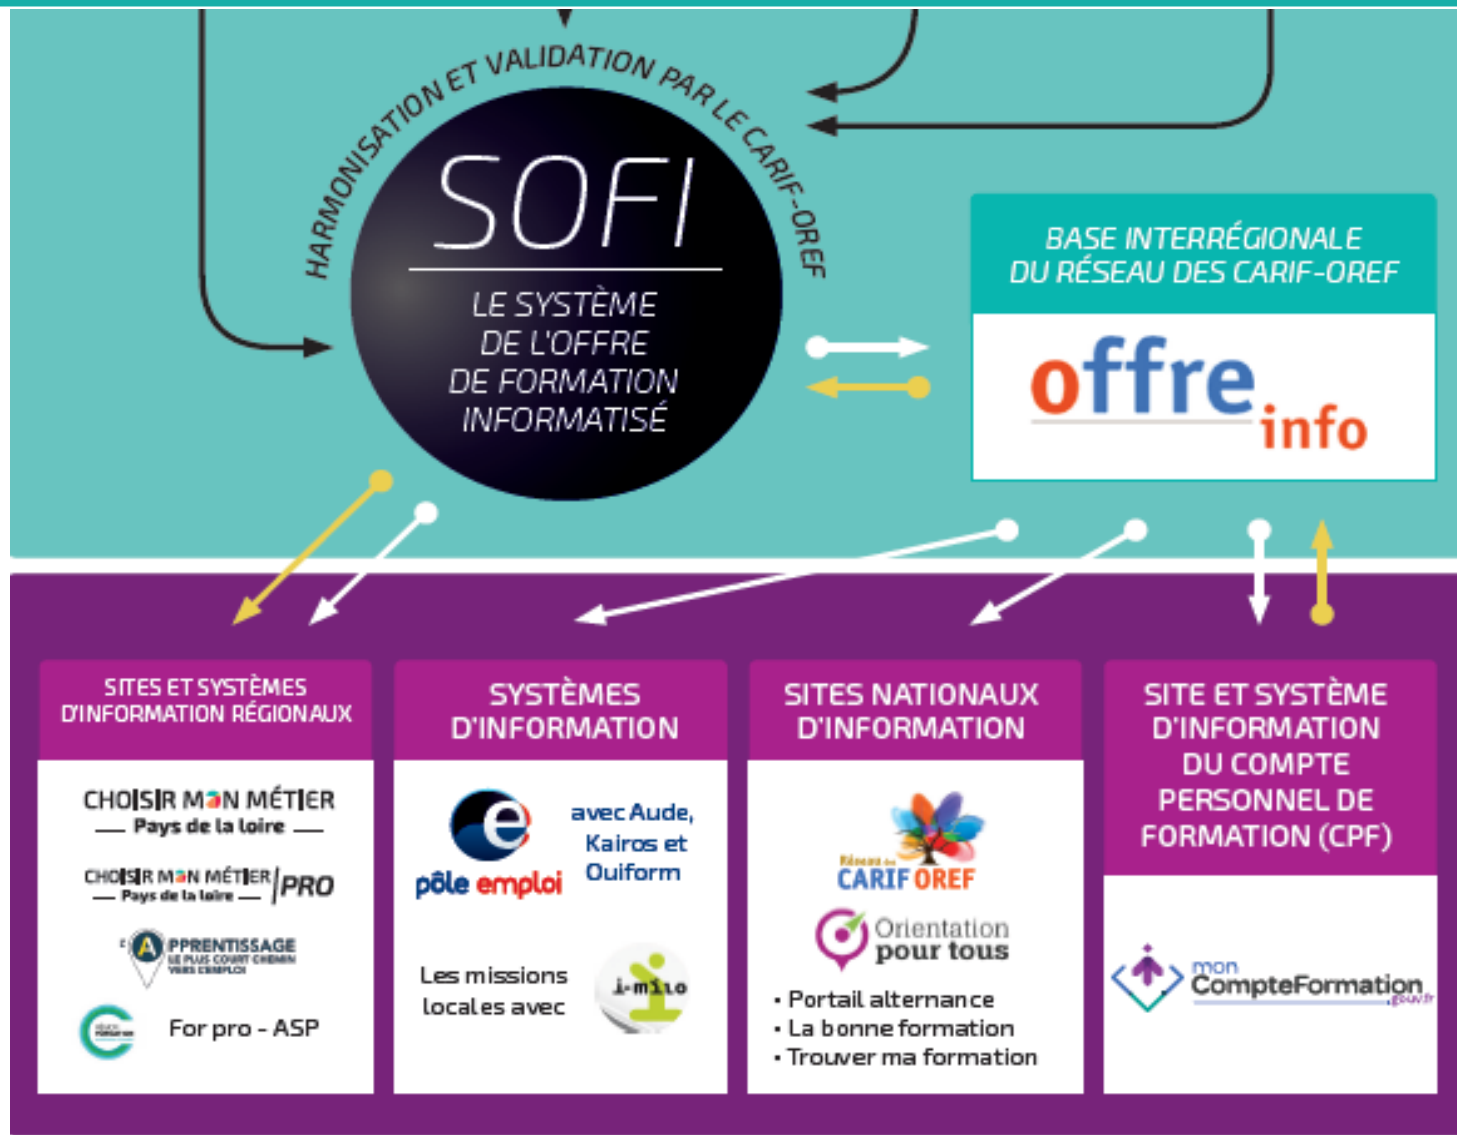

Toutes les formations pour l'emploi
direct en entreprise

Pour en savoir plus : <http://www.orientation-paysdelaloire.fr/formation/Les-catalogues-de-formation/Onglets/Le-programme-regional-de-formation>

Formation certifiante

Connecté à SOFI et riche de plus **20 000 références**, Certif Info (géré par le réseau des CarifOref et l'Onisep) est un référentiel national de certifications, qui contient principalement :

- les **diplômes et titres** à finalité professionnelle délivrés au nom de l'État (enregistrés de droit au RNCP),
- les **certifications professionnelles** enregistrées sur demande au Répertoire national des certifications professionnelles (RNCP),
- les **Certificats de qualification professionnelle** (CQP) et autres certifications reconnues par les branches professionnelles,
- **les habilitations ou autres figurant au Répertoire Spécifique (ex Inventaire),**
- **les préparations à des concours.**

L'intitulé de la certification, l'objectif, le programme, le formacode principal et l'éligibilité CPF sont inscrits tels quels dans Sofi. Ce sont les éléments constitutifs de la formation (F).

Où va SOFI ?